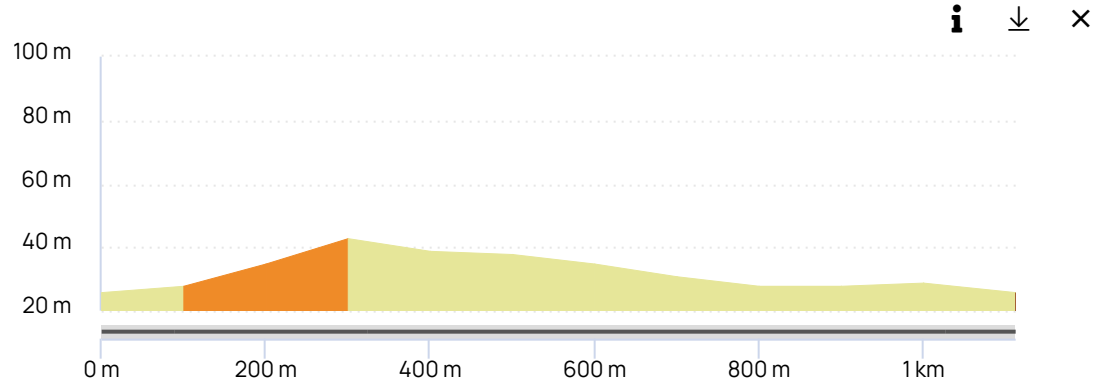

Distance	Dénivelé +	Dénivelé -	Altitude min.	Altitude max.
0.28 km	0 m	1 m	27 m	28 m

Distance	Dénivelé +	Dénivelé -	Altitude min.	Altitude max.
1.11 km	18 m	18 m	26 m	43 m

Leaflet | Maps © Thunderforest - Data © OpenStreetMap contributors

Distance	Dénivelé +	Dénivelé -	Altitude min.	Altitude max.
0.32 km	4 m	1 m	24 m	28 m

Leaflet | Maps © Thunderforest - Data © OpenStreetMap contributors