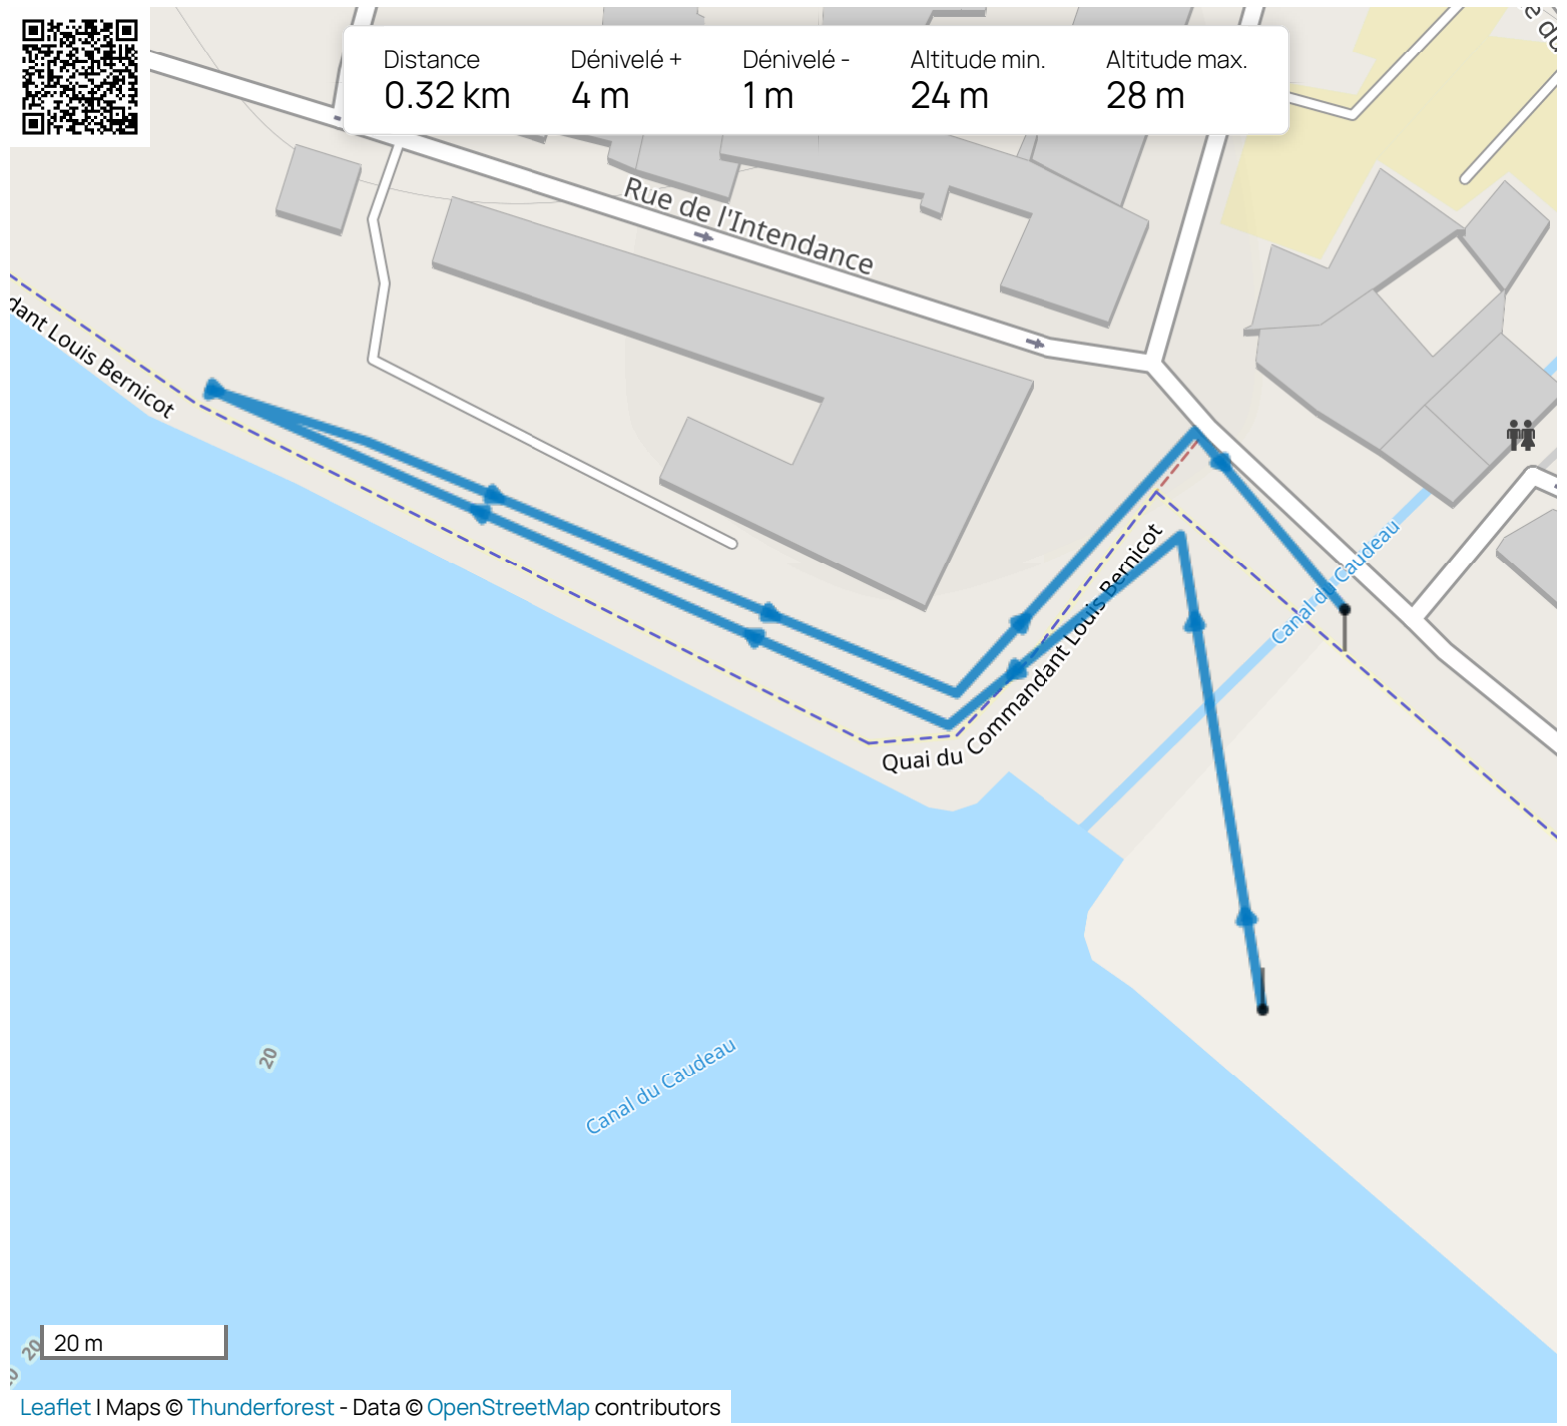

Distance	Dénivelé +	Dénivelé -	Altitude min.	Altitude max.
0.28 km	0 m	1 m	27 m	28 m

Distance	Dénivelé +	Dénivelé -	Altitude min.	Altitude max.
1.11 km	18 m	18 m	26 m	43 m

Leaflet | Maps © Thunderforest - Data © OpenStreetMap contributors

Distance	Dénivelé +	Dénivelé -	Altitude min.	Altitude max.
0.32 km	4 m	1 m	24 m	28 m

Leaflet | Maps © Thunderforest - Data © OpenStreetMap contributors