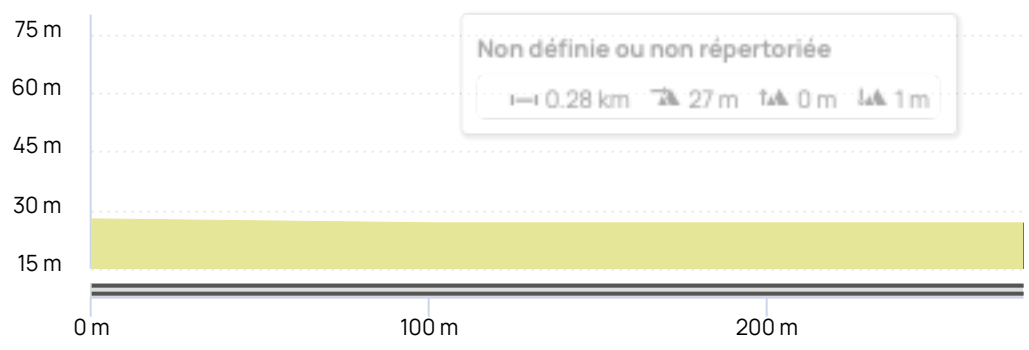

Distance	Dénivelé +	Dénivelé -	Altitude min.	Altitude max.
0.28 km	0 m	1 m	27 m	28 m

Distance	Dénivelé +	Dénivelé -	Altitude min.	Altitude max.
1.11 km	18 m	18 m	26 m	43 m

Leaflet | Maps © Thunderforest - Data © OpenStreetMap contributors

Distance	Dénivelé +	Dénivelé -	Altitude min.	Altitude max.
0.32 km	4 m	1 m	24 m	28 m

Leaflet | Maps © Thunderforest - Data © OpenStreetMap contributors