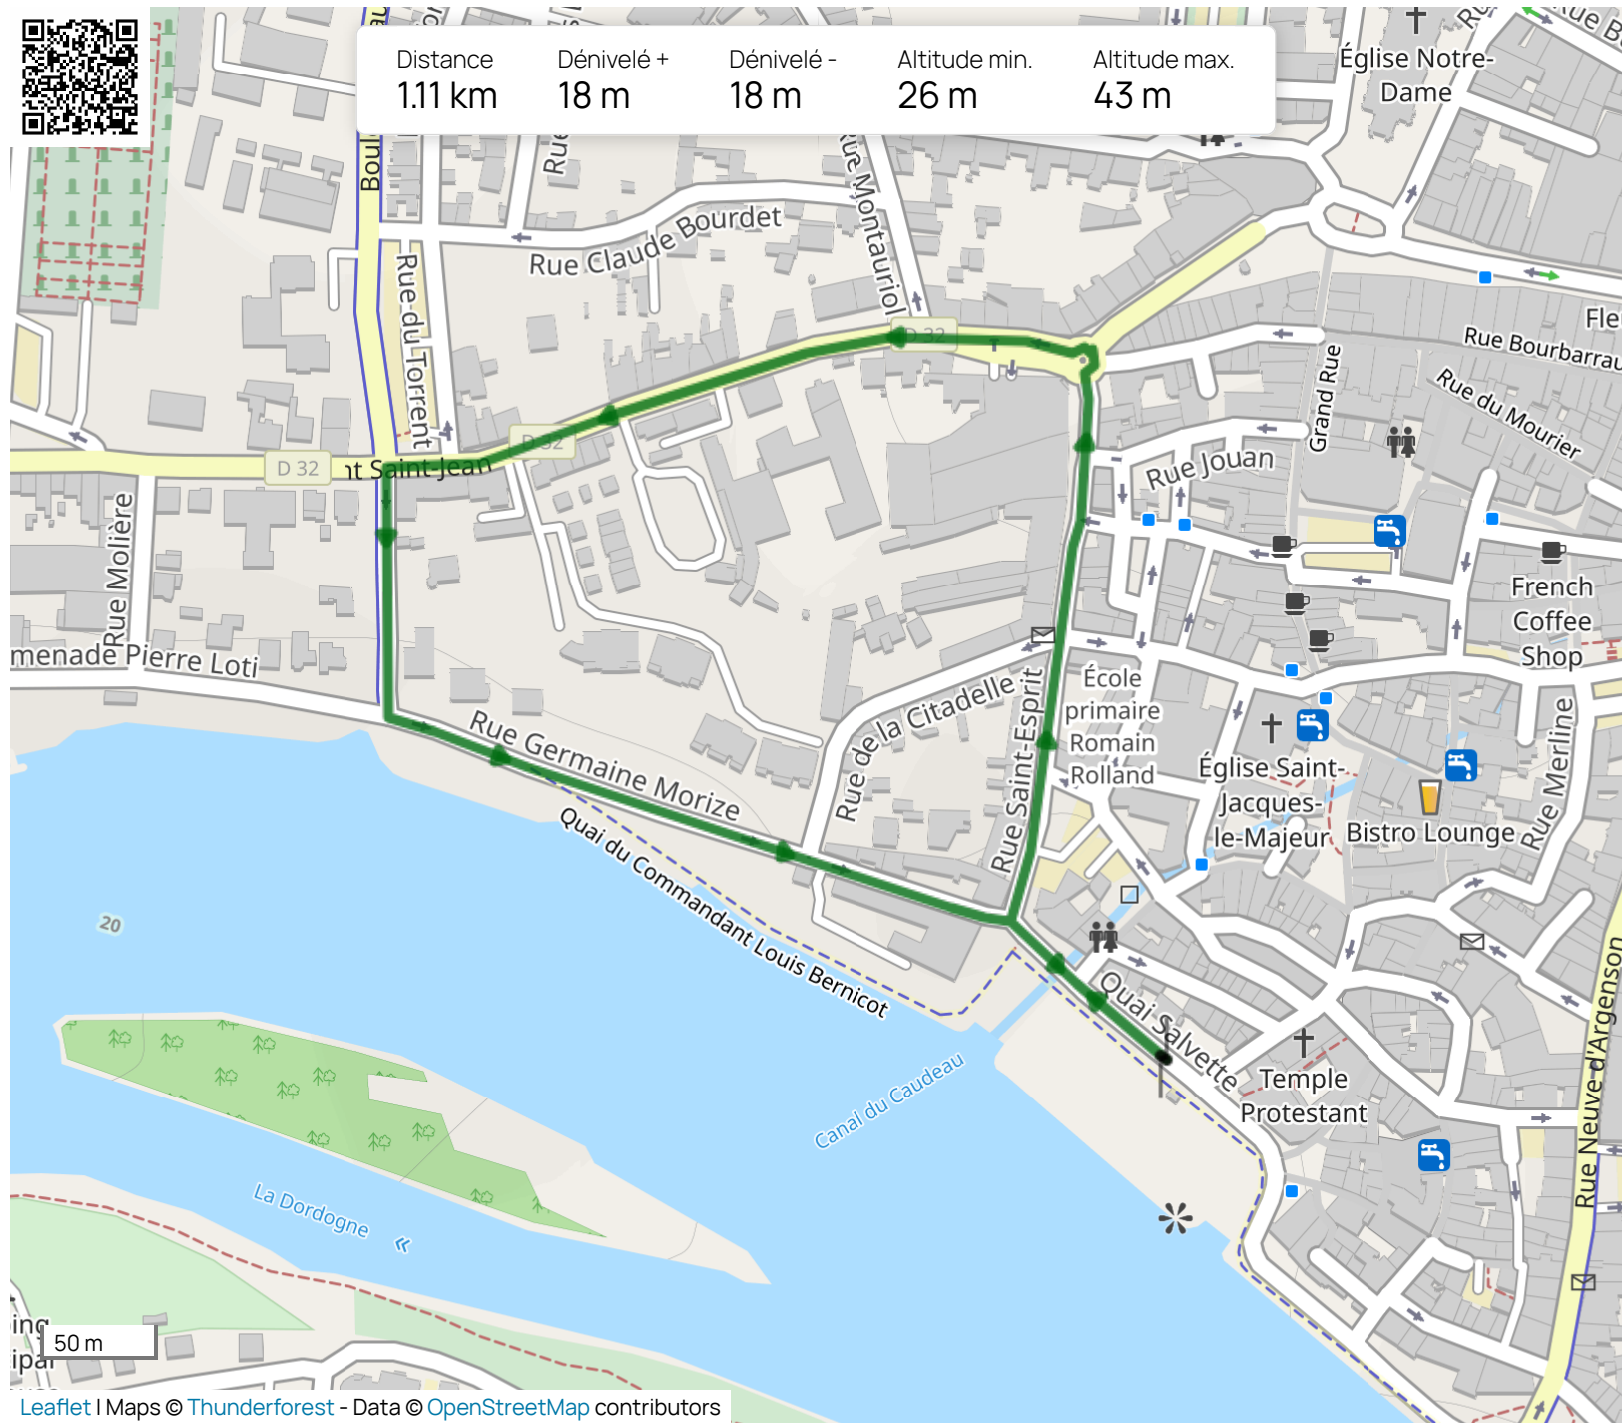

Distance	Dénivelé +	Dénivelé -	Altitude min.	Altitude max.
0.28 km	0 m	1 m	27 m	28 m

Distance	Dénivelé +	Dénivelé -	Altitude min.	Altitude max.
1.11 km	18 m	18 m	26 m	43 m

Leaflet | Maps © Thunderforest - Data © OpenStreetMap contributors

Distance	Dénivelé +	Dénivelé -	Altitude min.	Altitude max.
0.32 km	4 m	1 m	24 m	28 m

Leaflet | Maps © Thunderforest - Data © OpenStreetMap contributors