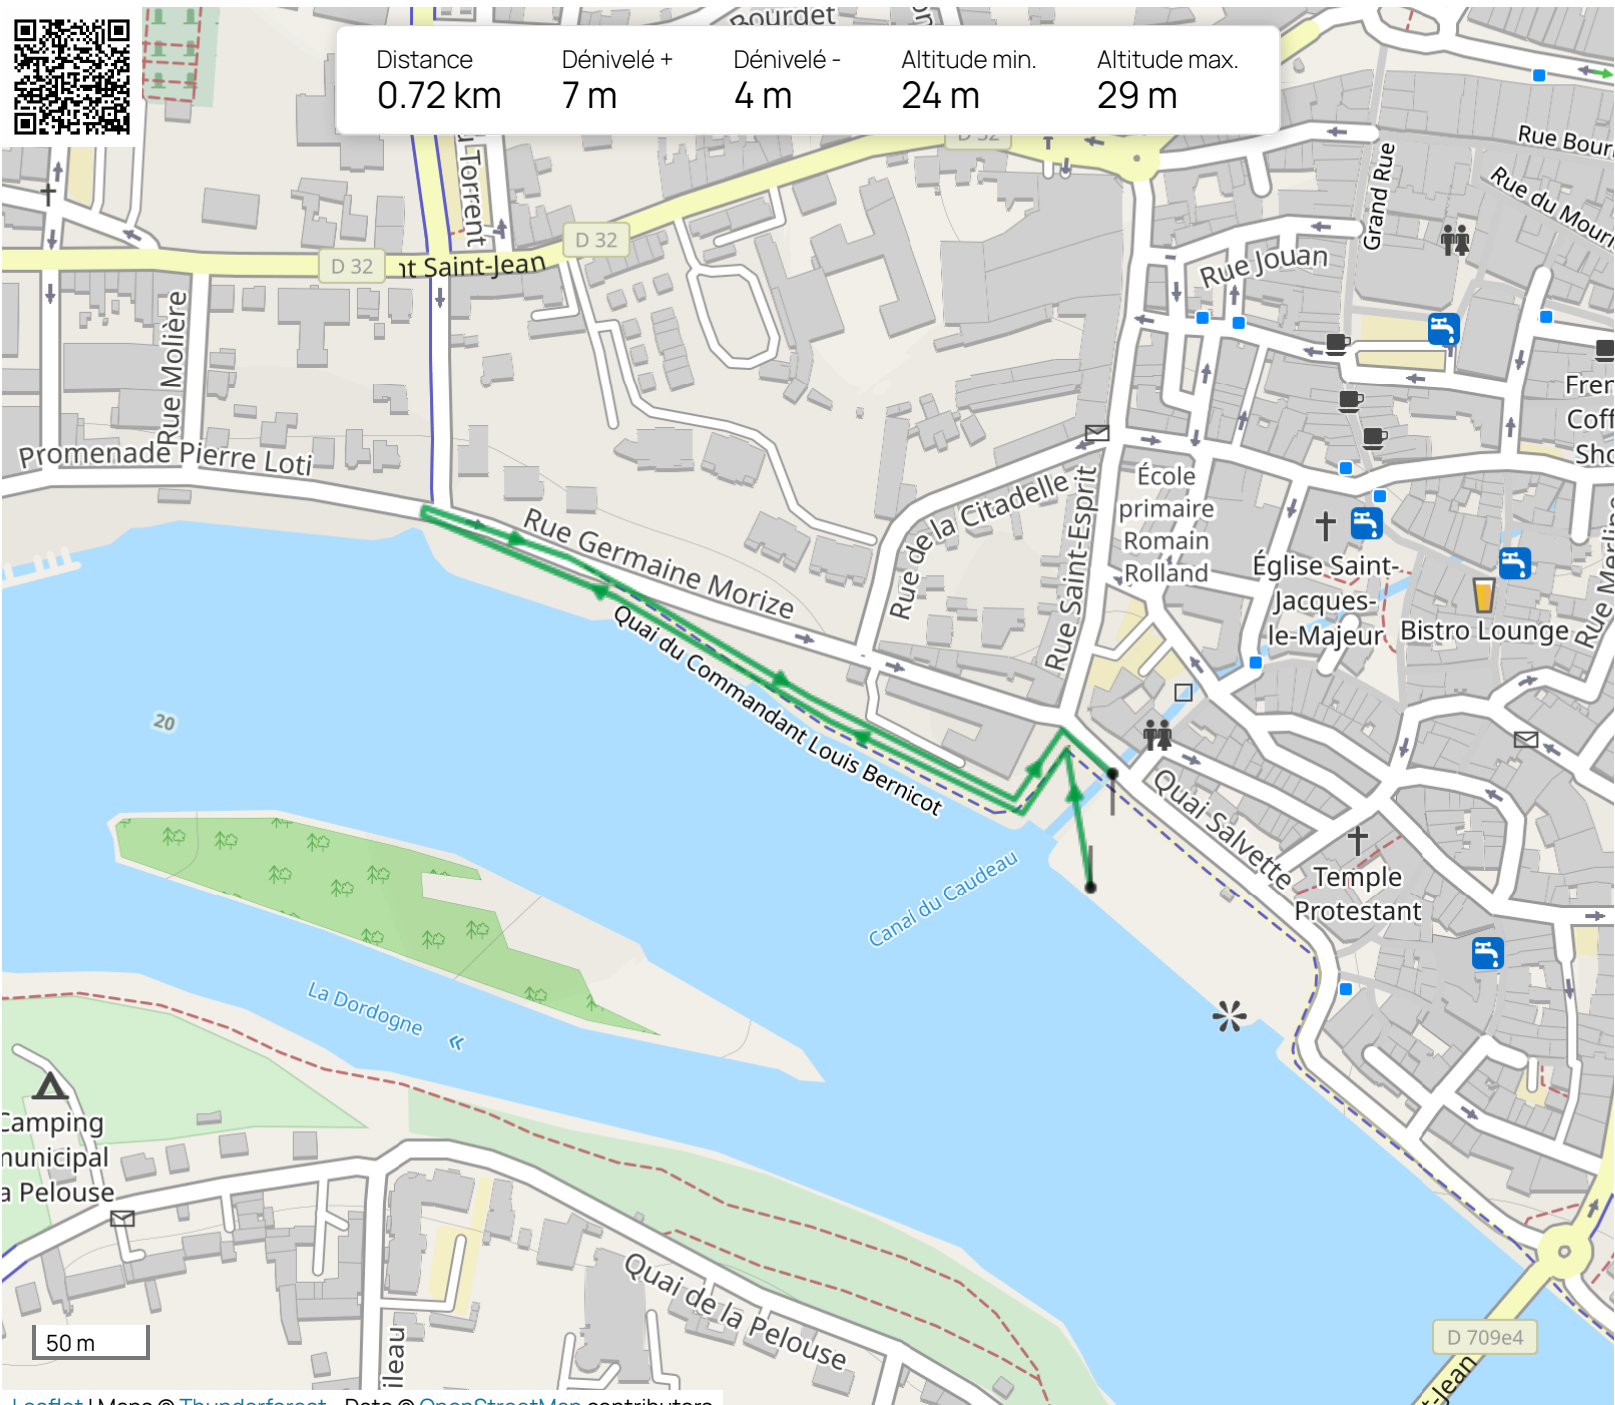

Distance	Dénivelé +	Dénivelé -	Altitude min.	Altitude max.
0.76 km	2 m	3 m	27 m	30 m

Distance	Dénivelé +	Dénivelé -	Altitude min.	Altitude max.
5.19 km	30 m	28 m	26 m	43 m

Leaflet | Maps © Thunderforest - Data © OpenStreetMap contributors

Distance	Dénivelé +	Dénivelé -	Altitude min.	Altitude max.
0.72 km	7 m	4 m	24 m	29 m

Leaflet | Maps © Thunderforest - Data © OpenStreetMap contributors