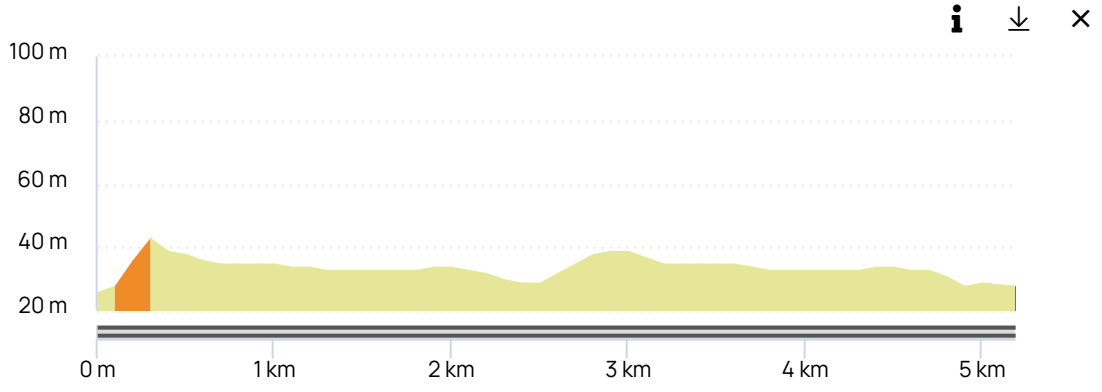

Distance	Dénivelé +	Dénivelé -	Altitude min.	Altitude max.
0.76 km	2 m	3 m	27 m	30 m

Distance	Dénivelé +	Dénivelé -	Altitude min.	Altitude max.
5.19 km	30 m	28 m	26 m	43 m

Leaflet | Maps © Thunderforest - Data © OpenStreetMap contributors

Distance	Dénivelé +	Dénivelé -	Altitude min.	Altitude max.
0.72 km	7 m	4 m	24 m	29 m

Leaflet | Maps © Thunderforest - Data © OpenStreetMap contributors