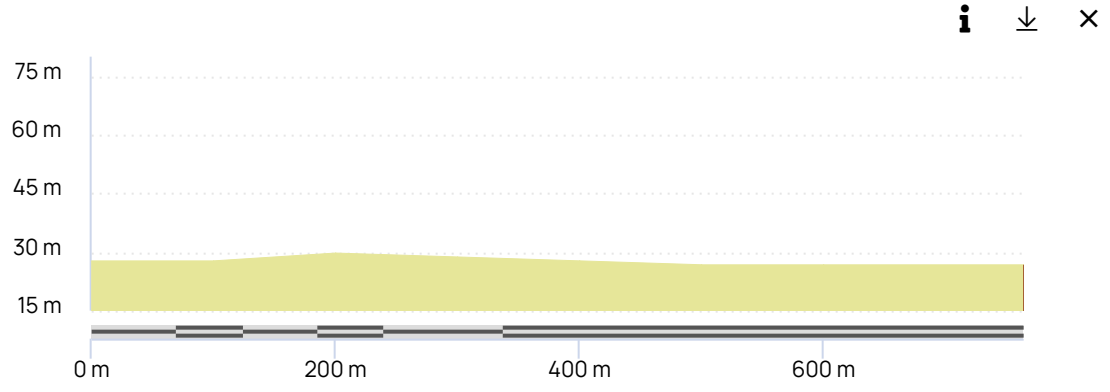

Distance	Dénivelé +	Dénivelé -	Altitude min.	Altitude max.
0.76 km	2 m	3 m	27 m	30 m

Distance	Dénivelé +	Dénivelé -	Altitude min.	Altitude max.
5.19 km	30 m	28 m	26 m	43 m

Leaflet | Maps © Thunderforest - Data © OpenStreetMap contributors

Distance	Dénivelé +	Dénivelé -	Altitude min.	Altitude max.
0.72 km	7 m	4 m	24 m	29 m

Leaflet | Maps © Thunderforest - Data © OpenStreetMap contributors