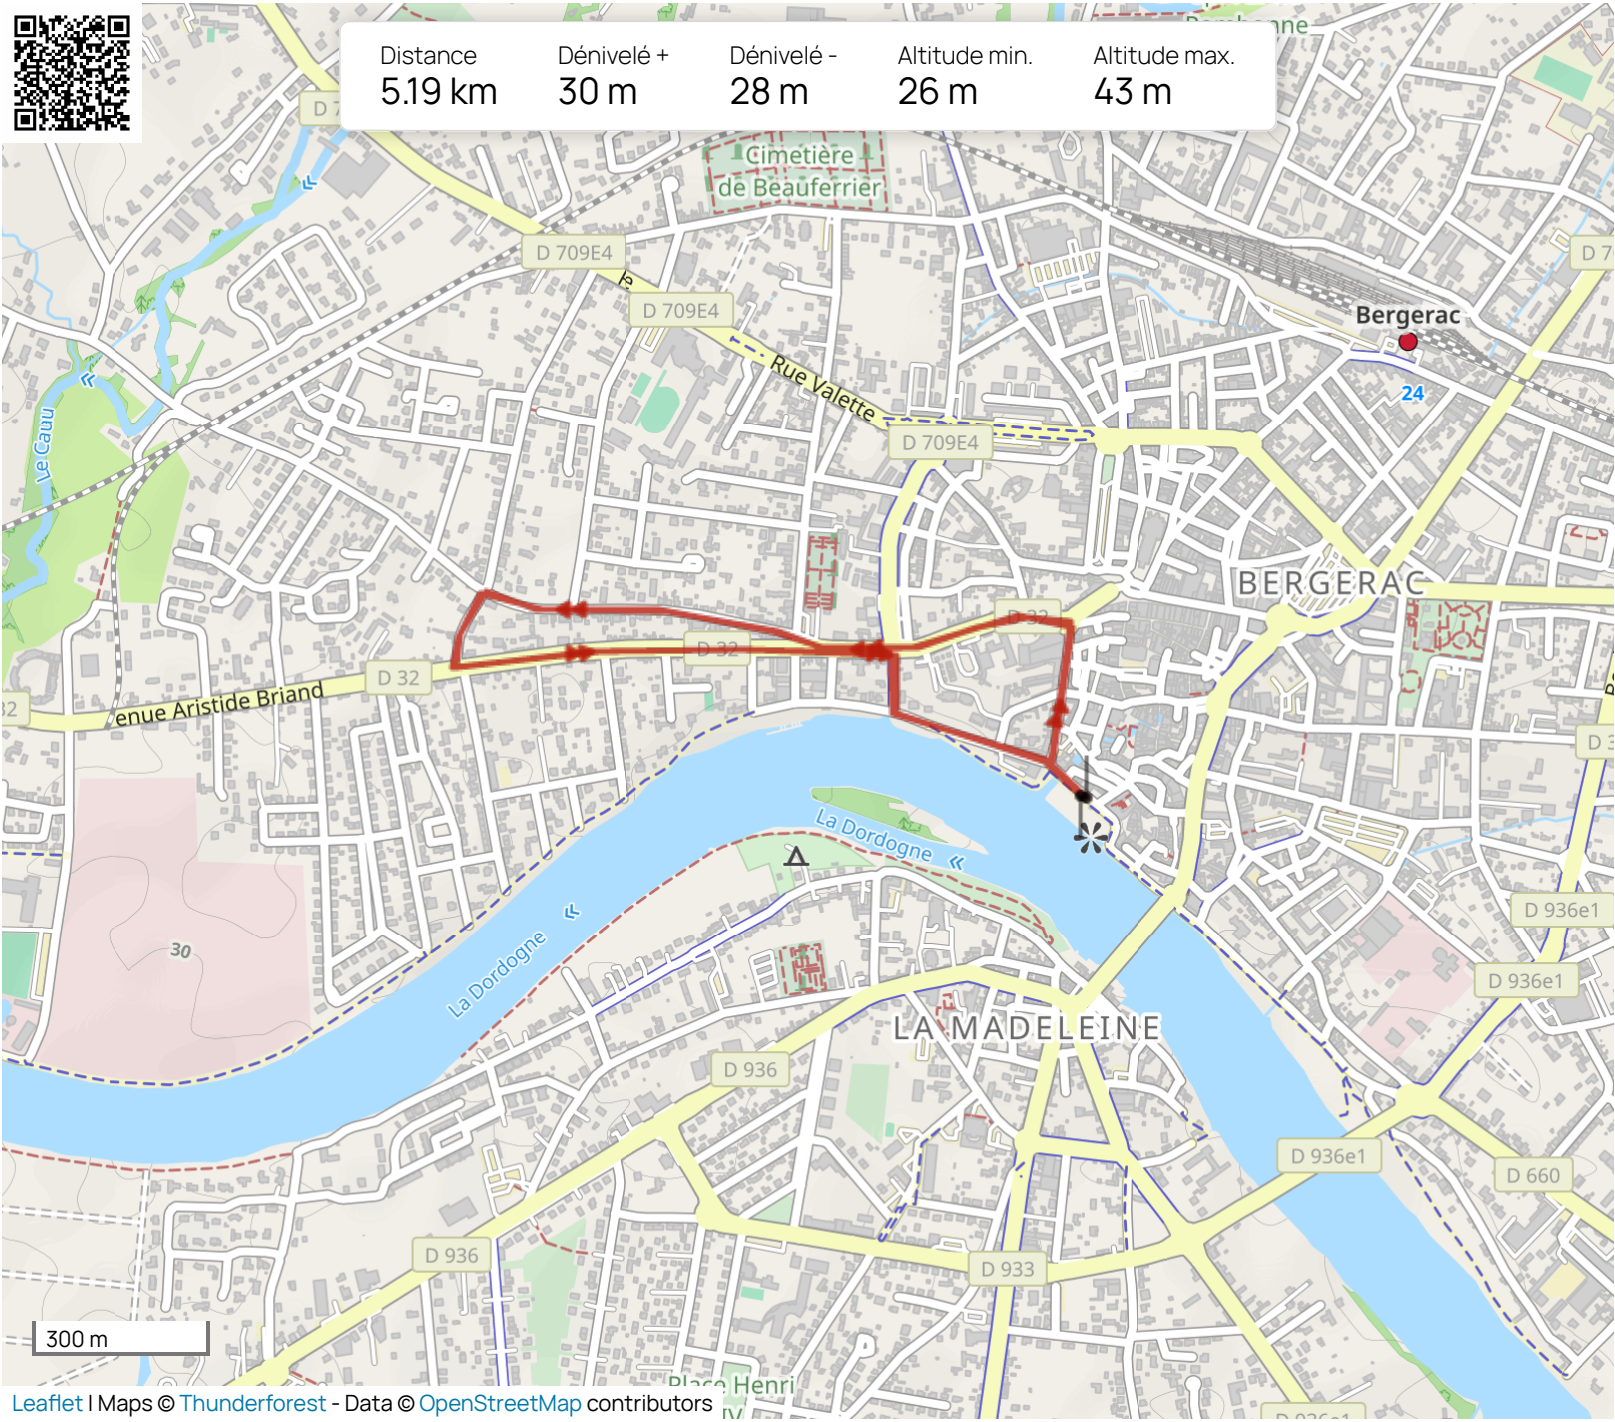

Distance	Dénivelé +	Dénivelé -	Altitude min.	Altitude max.
0.76 km	2 m	3 m	27 m	30 m

Distance	Dénivelé +	Dénivelé -	Altitude min.	Altitude max.
5.19 km	30 m	28 m	26 m	43 m

Leaflet | Maps © Thunderforest - Data © OpenStreetMap contributors

Distance	Dénivelé +	Dénivelé -	Altitude min.	Altitude max.
0.72 km	7 m	4 m	24 m	29 m

Leaflet | Maps © Thunderforest - Data © OpenStreetMap contributors